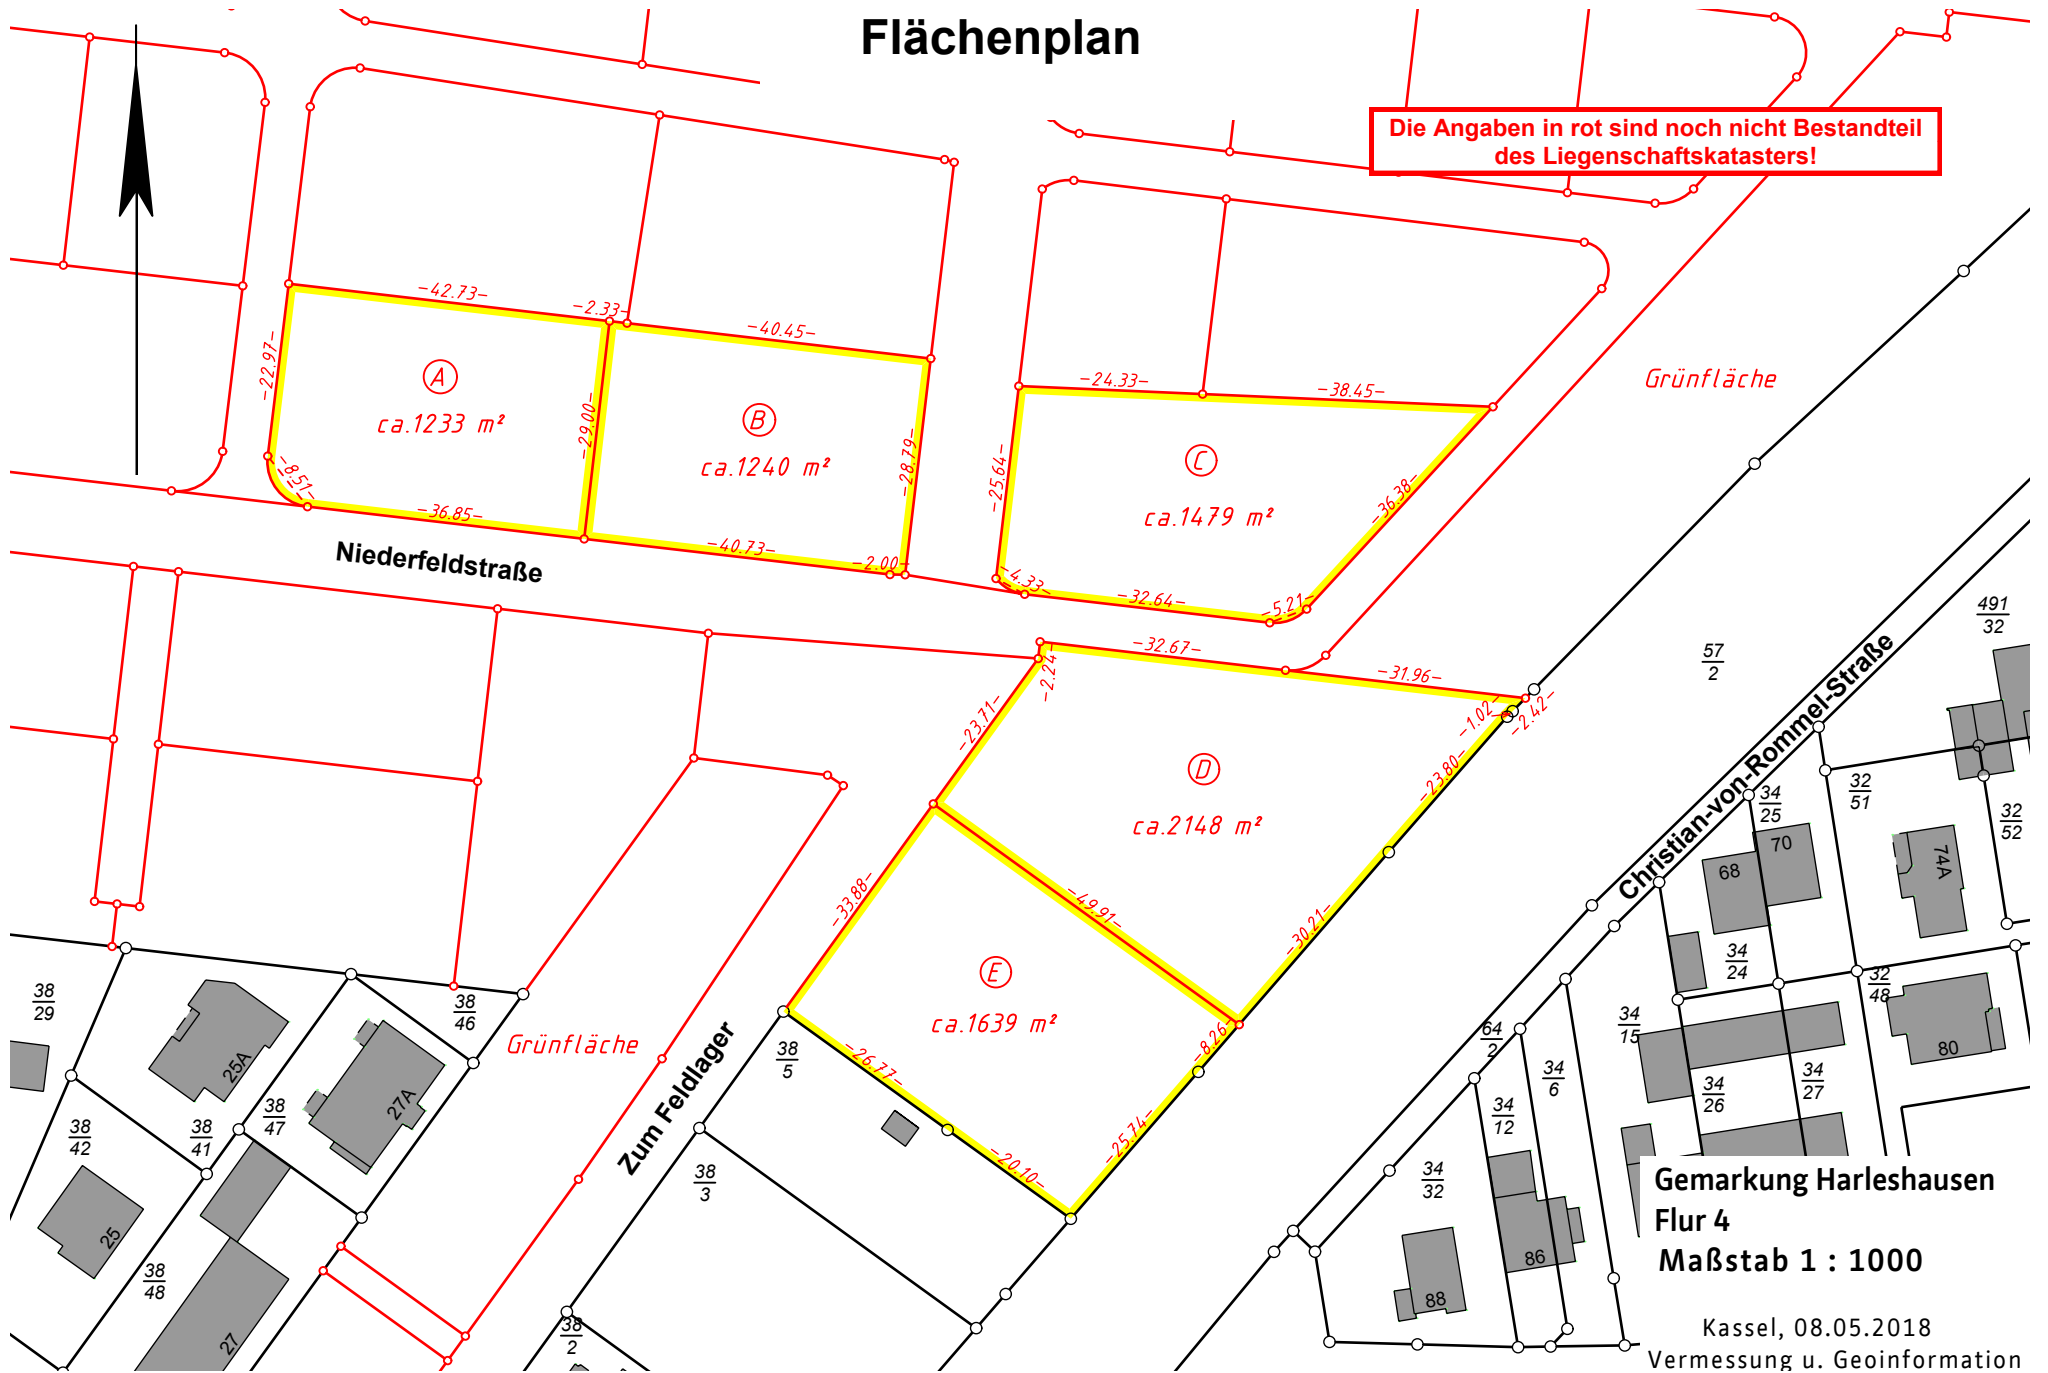

Flächenplan

Die Angaben in rot sind noch nicht Bestandteil des Liegenschaftskatasters!

Gemarkung Harleshausen
Flur 4
Maßstab 1 : 1000

Kassel, 08.05.2018
Vermessung u. Geoinformation